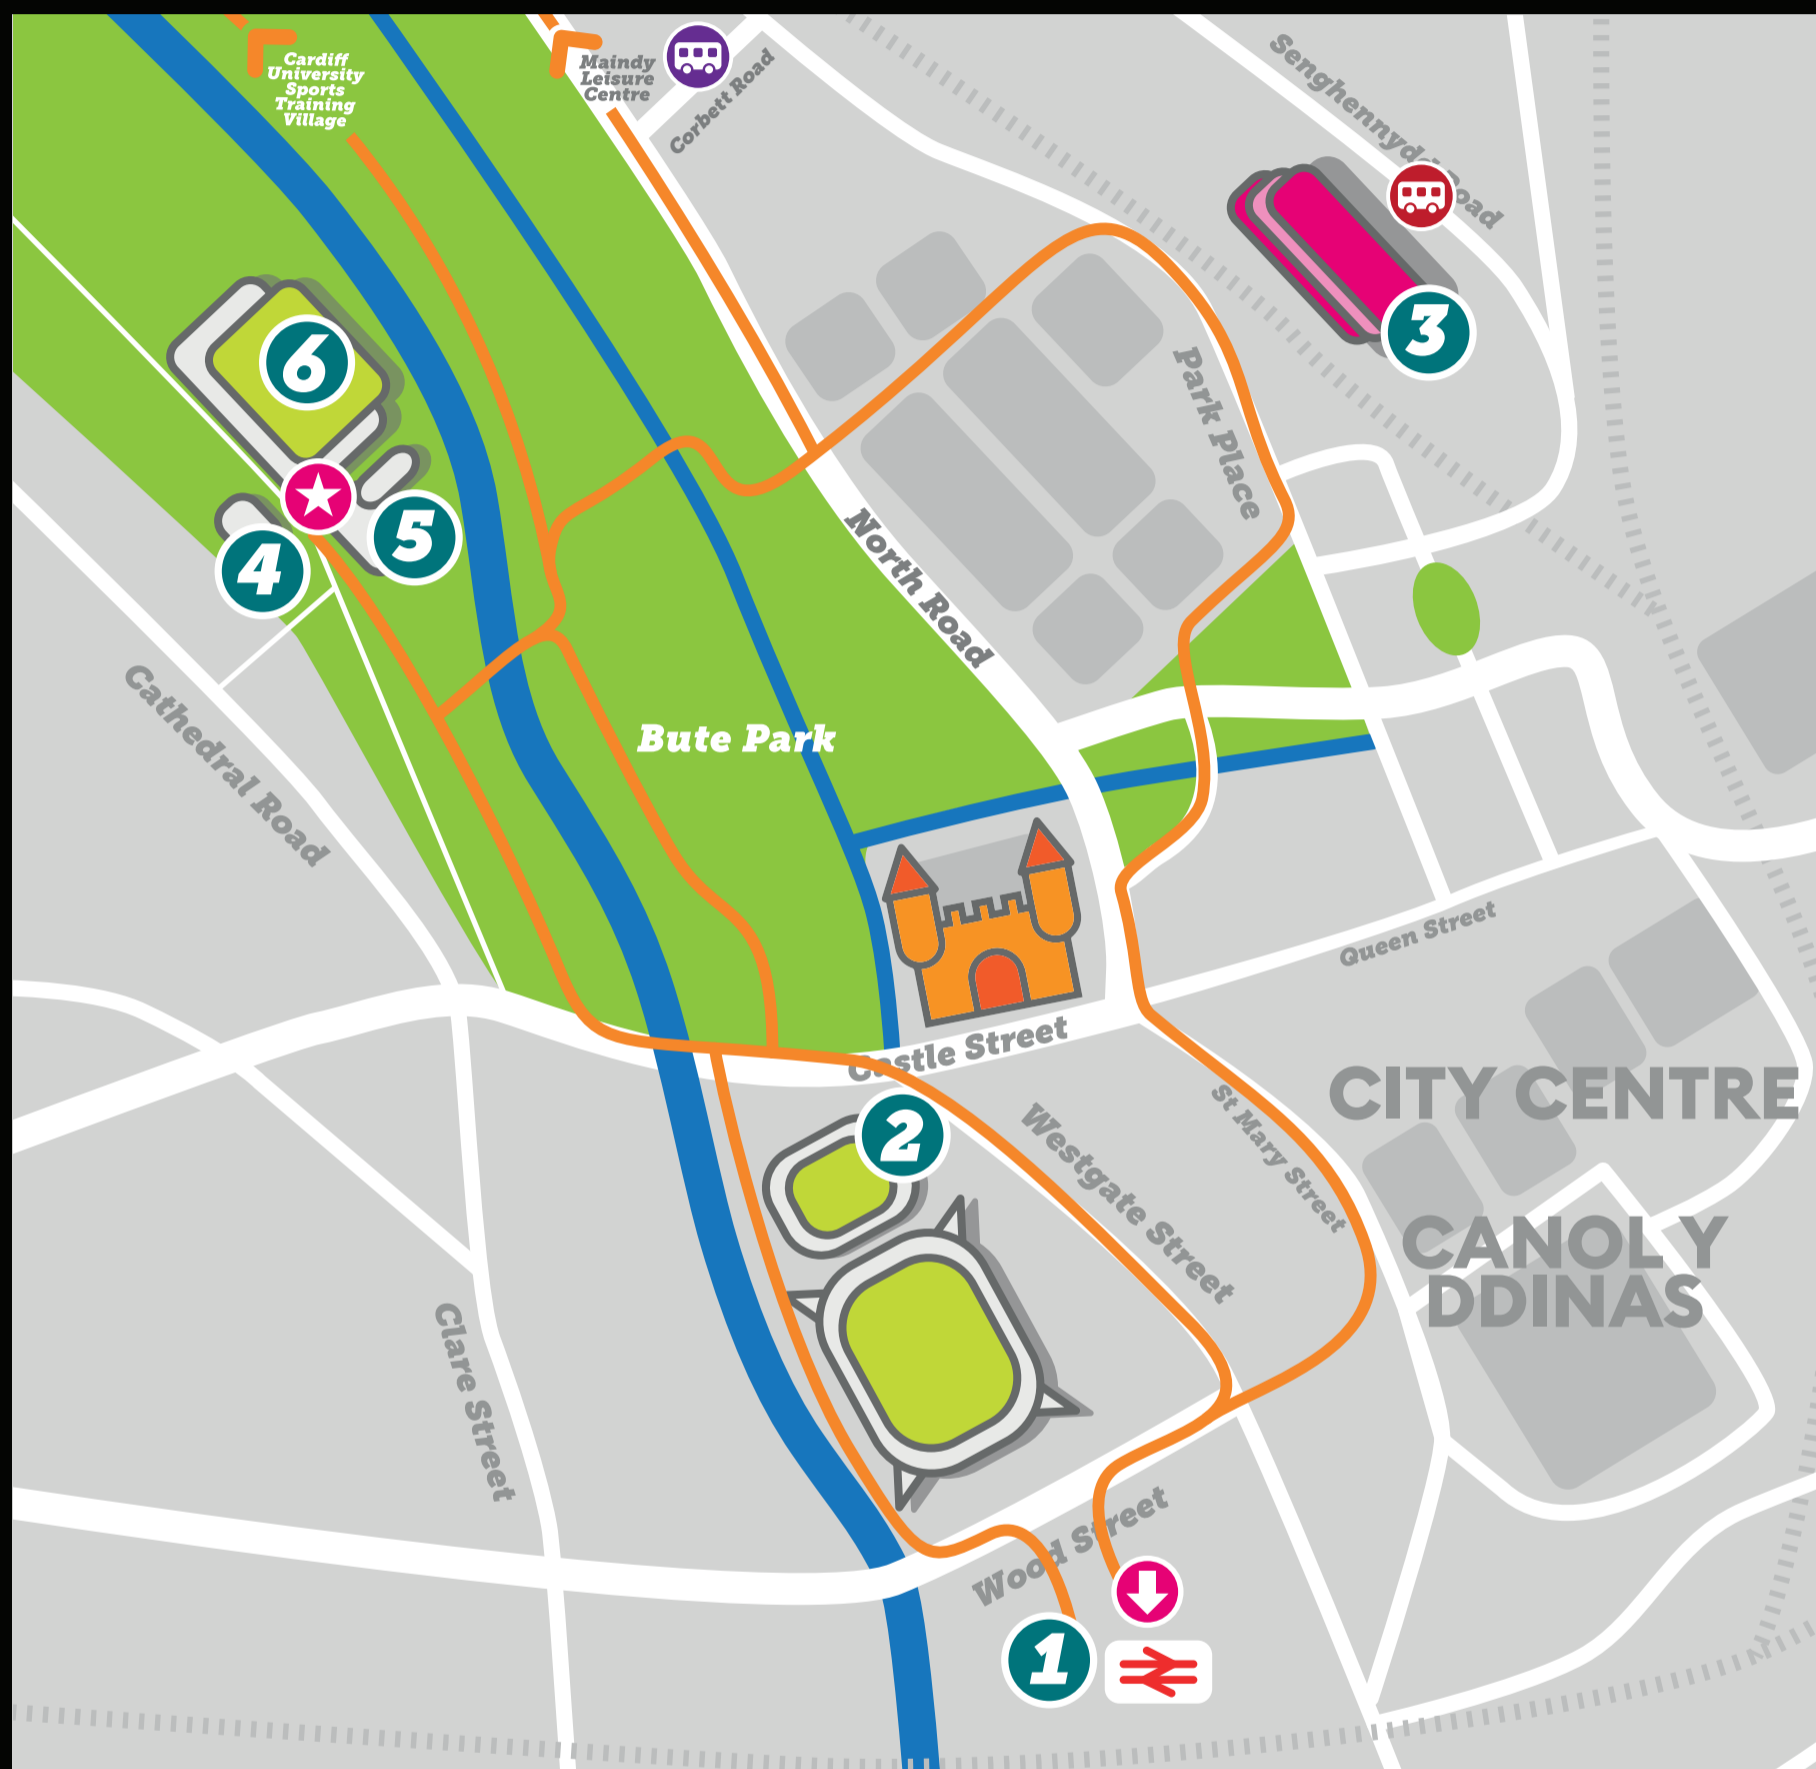

# VARSITY MAP

- ① Cardiff Central Train Station
- ② Cardiff Arms Park
- ③ Cardiff Students' Union
- ④ Sport Wales Hockey Astro
- ⑤ Sport Wales National Centre
- ⑥ Sophia Gardens Cricket Ground

- ★ Info Point
- ↓ Welfare Point
- 🚌 Cardiff students Llanrumney shuttle pick up point
- 🚌 International Pool shuttle pick up and return point
- Walking Routes

# MAP VARSITY

- ① Gorsaf Drenau Caerdydd Canolog
- ② Parc yr Arfau Caerdydd
- ③ Undeb Myfyrwyr Caerdydd
- ④ Astro Hoci Chwaraeon Cymru
- ⑤ Canolfan Genedlaethol Chwaraeon Cymru
- ⑥ Maes Criced Gerddi Sophia
- ★ Pwynt Gwybodaeth
- ↓ Pwynt Lles
- 🚏 Man casglu bws gwennol Llanrhymni myfyrwyr Caerdydd
- 🚏 Man casglu a dychwelyd bws gwennol Pwll Rhyngwladol
- Llwybrau Cerdded