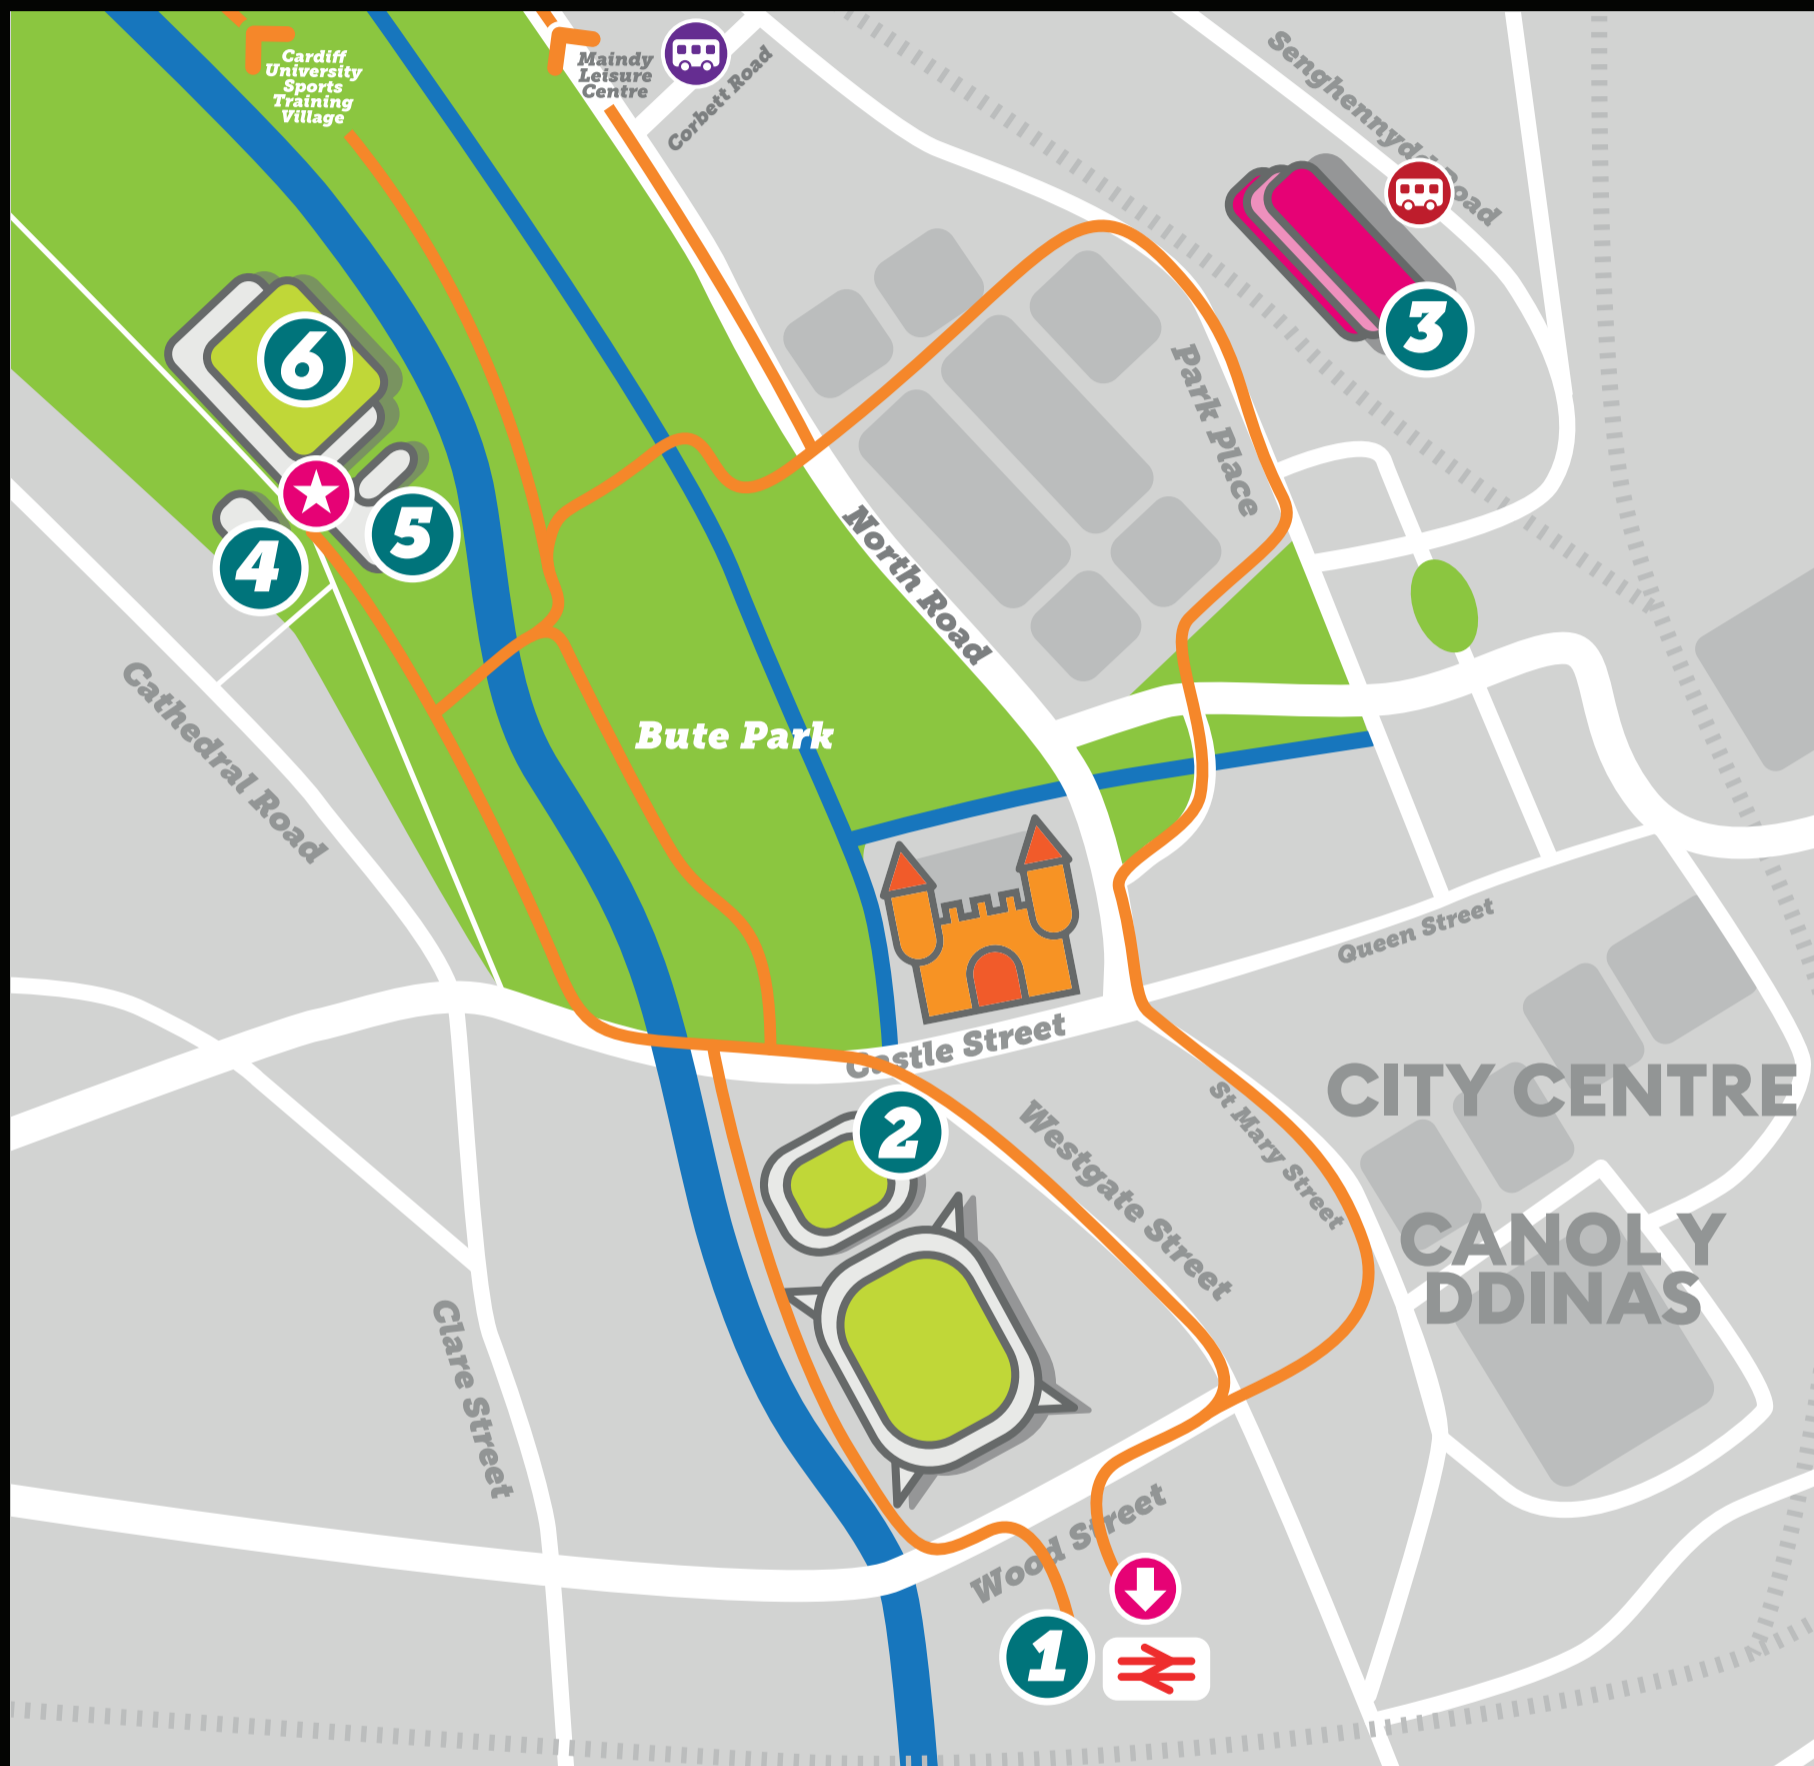

# VARSITY MAP

- ① Cardiff Central Train Station
- ② Cardiff Arms Park
- ③ Cardiff Students' Union
- ④ Sport Wales Hockey Astro
- ⑤ Sport Wales National Centre
- ⑥ Sophia Gardens Cricket Ground

- ★ Info Point
- ↓ Welfare Point
- 🚌 Cardiff students Llanrumney shuttle pick up point
- 🚌 International Pool shuttle pick up and return point
- Walking Routes

# MAP VARSITY

- ① Gorsaf Drenau Caerdydd Canolog
- ② Parc yr Arfau Caerdydd
- ③ Undeb Myfyrwyr Caerdydd
- ④ Astro Hoci Chwaraeon Cymru
- ⑤ Canolfan Genedlaethol Chwaraeon Cymru
- ⑥ Maes Criced Gerddi Sophia
- ★ Pwynt Gwybodaeth
- ↓ Pwynt Lles
- 🚏 Man casglu bws gwennol Llanrhymni myfyrwyr Caerdydd
- 🚏 Man casglu a dychwelyd bws gwennol Pwll Rhyngwladol
- Llwybrau Cerdded